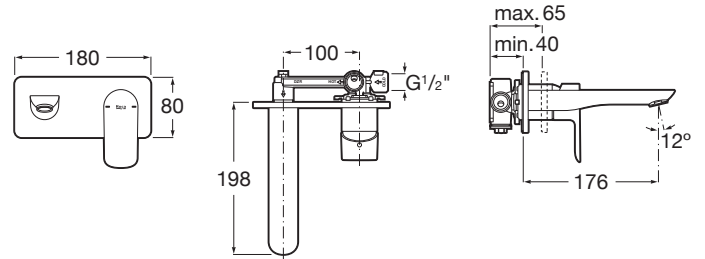

## CALA

Baterie lavoar încastrată. Se comandă împreună cu corpul universal încastrat.

PRE (FĂRĂ TVA) (FĂRĂ TVA)

736,00 LEI

## SCHIȚE TEHNICE

## CARACTERISTICI

Filet racord apă: 1/2"

Locație de aplicare: Lavoar

Mounting type: Încastrat

Tip mixer: Cu monocomandă

WasteNotIncluded

Evershine

SoftTurn®

## Cala

Un corp cilindric i subire de doar 38 mm i un mâner dreptunghiular plat, în perfectă armonie cu forma pipei, sunt esena designului Cala. Combinaia fundamentală de elemente vizuale pentru a crea cele mai bune proporii i cel mai bun stil. Această colecie cuprinzătoare include o gamă largă de baterii de lavoar, cadă, du i bideu.